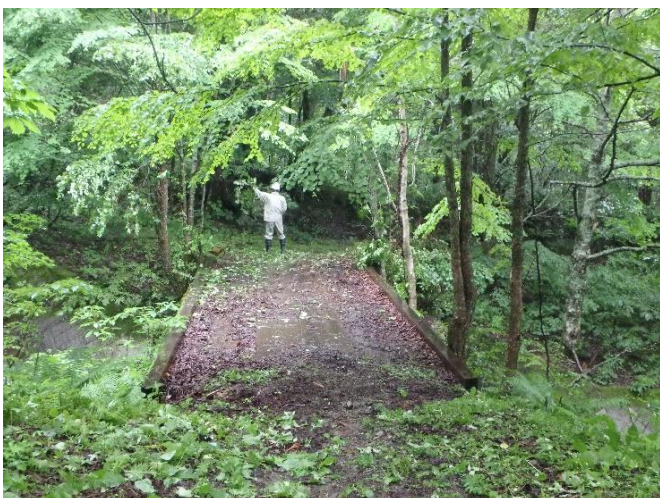

名古屋林業土木協会神岡支部ボランティア(平湯大ネズコ遊歩道等整備)2022. 7. 4

作業前 参加者集合写真

遊歩道入口付近(作業中)

歩道途中の橋(作業前)

大ネズコ周辺(作業中)

歩道途中の橋(作業後)

大ネズコ周辺(作業後)